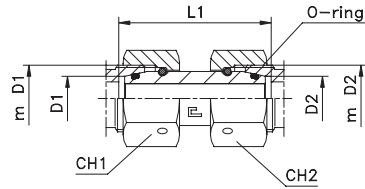

# GERADES ZWISCHENSTÜCK MIT DICHTKEGEL

Typ: 6035..

Serie DIN	60.... [bar]	61.... [bar]	Artikelnr.	Ø Rohr		m D1	m D2	L1	CH1	CH2
				D1	D2					
L	500	315	603504	6	6	12x1,5	12x1,5	40	14	14
			603505	8	8	14x1,5	14x1,5	40	17	17
			603506	10	10	16x1,5	16x1,5	40	19	19
			603507	12	12	18x1,5	18x1,5	40	22	22
			603508	15	15	22x1,5	22x1,5	44	27	27
	400	160	603509	18	18	26x1,5	26x1,5	43	32	32
			603510	22	22	30x2	30x2	50	36	36
			603511	28	28	36x2	36x2	51	41	41
			603512	35	35	45x2	45x2	62	50	50
			603513	42	42	52x2	52x2	62	60	60
S	800	630	603514	6	6	14x1,5	14x1,5	41	17	17
			603515	8	8	16x1,5	16x1,5	41	19	19
			603516	10	10	18x1,5	18x1,5	44	22	22
			603517	12	12	20x1,5	20x1,5	45	24	24
	630	400	603518	14	14	22x1,5	22x1,5	49	27	27
			603519	16	16	24x1,5	24x1,5	52	30	30
			603520	20	20	30x2	30x2	61	36	36
			603521	25	25	36x2	36x2	68	46	46
	420	315	603522	30	30	42x2	42x2	74	50	50
			603523	38	38	52x2	52x2	83	60	60
L	500	315	603524	8	6	14x1,5	12x1,5	37	17	14
			603525	10	6	16x1,5	12x1,5	36,5	19	14
			603526	12	6	18x1,5	12x1,5	36,5	22	14
	603527		10	8	16x1,5	14x1,5	36,5	19	17	
	603528		12	8	18x1,5	14x1,5	36,5	22	17	
	603529		15	8	22x1,5	14x1,5	40,5	27	17	
	603530		12	10	18x1,5	16x1,5	36	22	19	
	603531		15	10	22x1,5	16x1,5	40	27	19	
	603532		18	10	26x1,5	16x1,5	39,5	32	19	
	603533		15	12	22x1,5	18x1,5	40	27	22	
	400	160	603534	18	12	26x1,5	18x1,5	39,5	32	22
			603535	22	12	30x2	18x1,5	42,5	36	22
			603536	18	15	26x1,5	22x1,5	43,5	32	27
	250	160	603537	22	15	30x2	22x1,5	46,5	36	27
			603538	28	15	36x2	22x1,5	47,5	41	27
			603539	22	18	30x2	26x1,5	46	36	32
			603540	28	18	36x2	26x1,5	47	41	32
			603541	35	18	45x2	26x1,5	52,5	50	32
			603542	28	22	36x2	30x2	50	41	36
			603543	35	22	45x2	30x2	55,5	50	36
603544			42	22	52x2	30x2	55,5	60	36	
603545			35	28	45x2	36x2	56,5	50	41	
603546			42	28	52x2	36x2	56,5	60	41	
603547	42	35	52x2	45x2	62	60	50			

**Hinweis:** Wenn Sie eine Verschraubung in Edelstahl bestellen wollen, den Code 60.. am Anfang durch 61.. ersetzen.