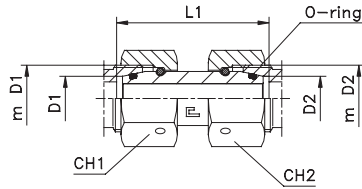

# GERADES ZWISCHENSTÜCK MIT DICHTKEGEL

Typ: 6035..

Serie DIN	60.... [bar]	61.... [bar]	Artikelnr.	Ø Rohr		m D1	m D2	L1	CH1	CH2	
				D1	D2						
S	800	630	603548	8	6	16x1,5	14x1,5	37	19	17	
	630		603549	10	6	18x1,5	14x1,5	38	22	17	
			603550	12	6	20x1,5	14x1,5	39	24	17	
	800		630	603551	10	8	18x1,5	16x1,5	38	22	19
	630			603552	12	8	20x1,5	16x1,5	39	24	19
			603553	12	10	20x1,5	18x1,5	40	24	22	
		603554	16	10	24x1,5	18x1,5	44	30	22		
		603555	16	12	24x1,5	20x1,5	45	30	24		
		420	603556	20	12	30x2	20x1,5	48,5	36	24	
			603557	20	16	30x2	24x1,5	52,5	36	30	
			603558	25	16	36x2	24x1,5	56	46	30	
			603559	30	16	42x2	24x1,5	58,5	50	30	
			603560	25	20	36x2	30x2	59,5	46	36	
			603561	30	20	42x2	30x2	62	50	36	
	315	603562	38	20	52x2	30x2	64	60	36		
		603563	30	25	42x2	36x2	65,5	50	46		
		603564	38	25	52x2	36x2	67,5	60	46		
		400	603565	38	30	52x2	42x2	70	60	50	
603566			6	6	14x1,5	12x1,5	37	17	14		
S/L		500	315	603567	8	8	16x1,5	14x1,5	37	19	17
	603568			10	10	18x1,5	16x1,5	37,5	22	19	
	603569			12	12	20x1,5	18x1,5	38,5	24	22	
	400	603570		16	15	24x1,5	22x1,5	46,5	30	27	
		603571		18	16	26x1,5	24x1,5	46	32	30	
		603572		20	18	30x2	26x1,5	49,5	36	32	
L/S	250	160	603573	22	20	30x2	30x2	52,5	36	36	
S/L			603574	25	22	36x2	30x2	56	46	36	
L/S			603575	28	25	36x2	36x2	57	41	46	
S/L			603576	30	28	42x2	36x2	59,5	50	41	
L/S			603577	35	30	45x2	42x2	65	50	50	
S/L			603578	38	35	52x2	45x2	67	60	50	
L/S			603579	42	38	52x2	52x2	67	60	60	

**Hinweis:** Wenn Sie eine Verschraubung in Edelstahl bestellen wollen, den Code 60.. am Anfang durch 61.. ersetzen.